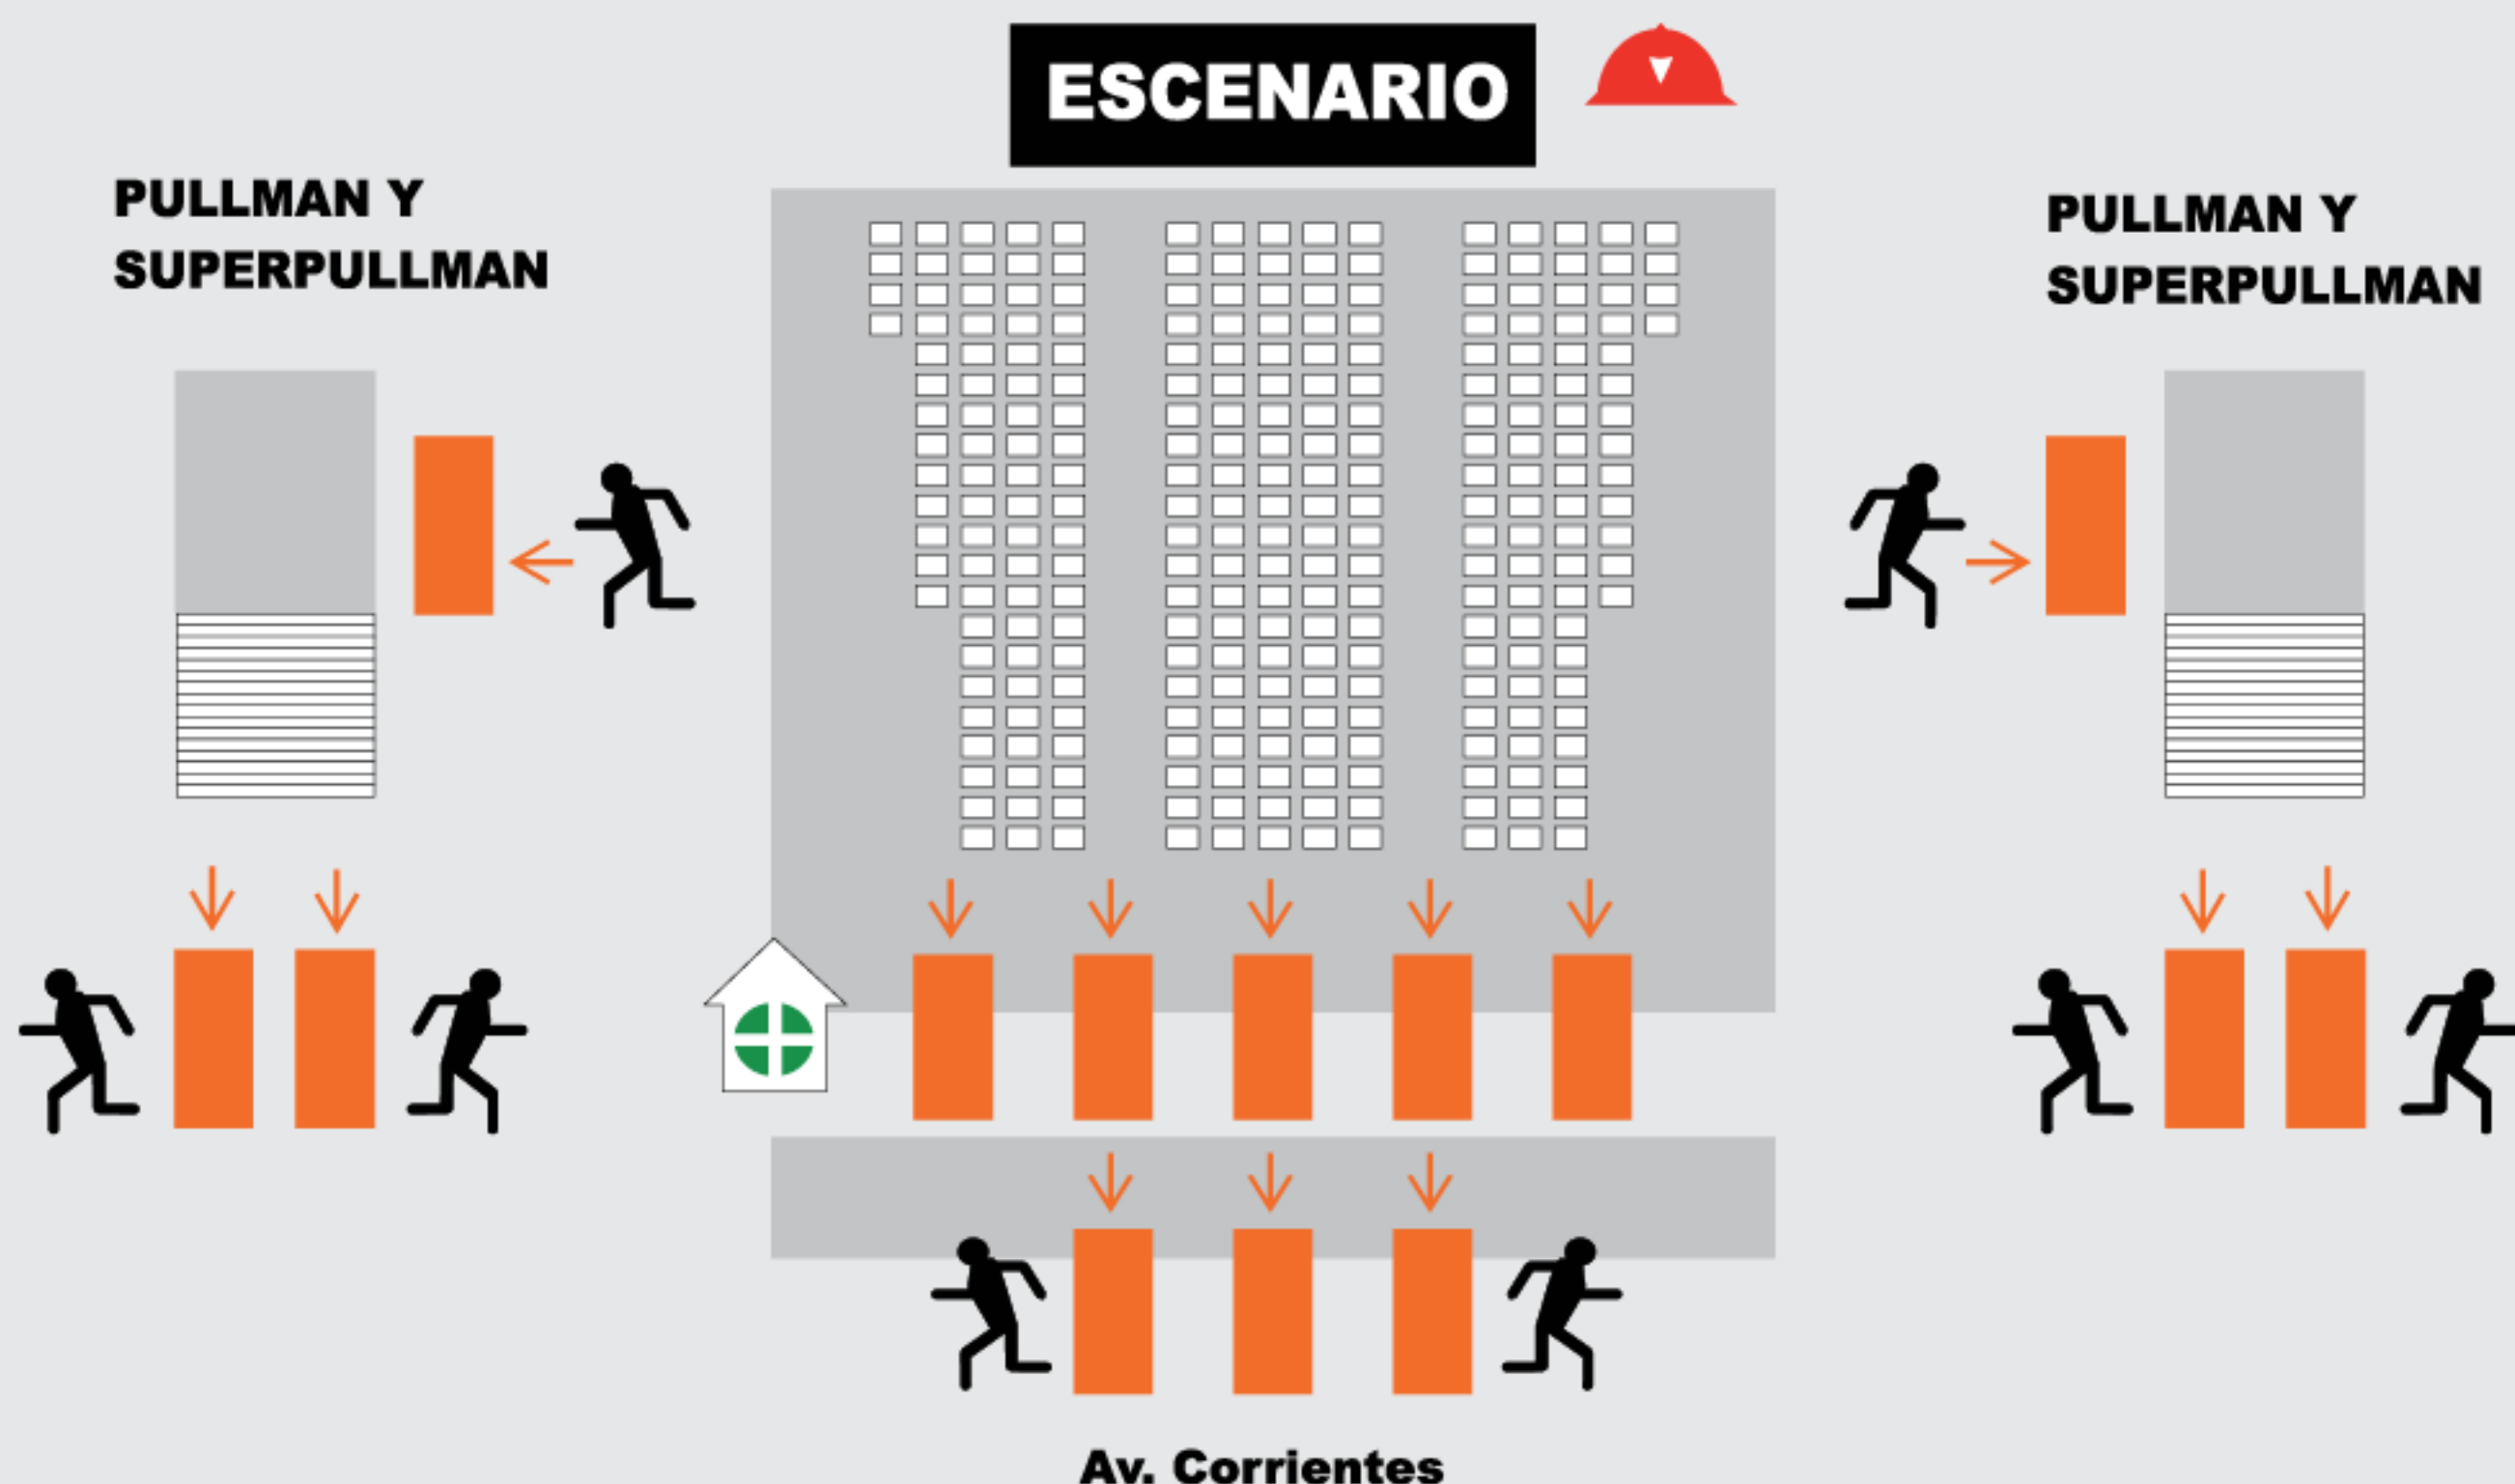

LEA ATENTAMENTE LAS MEDIDAS DE SEGURIDAD